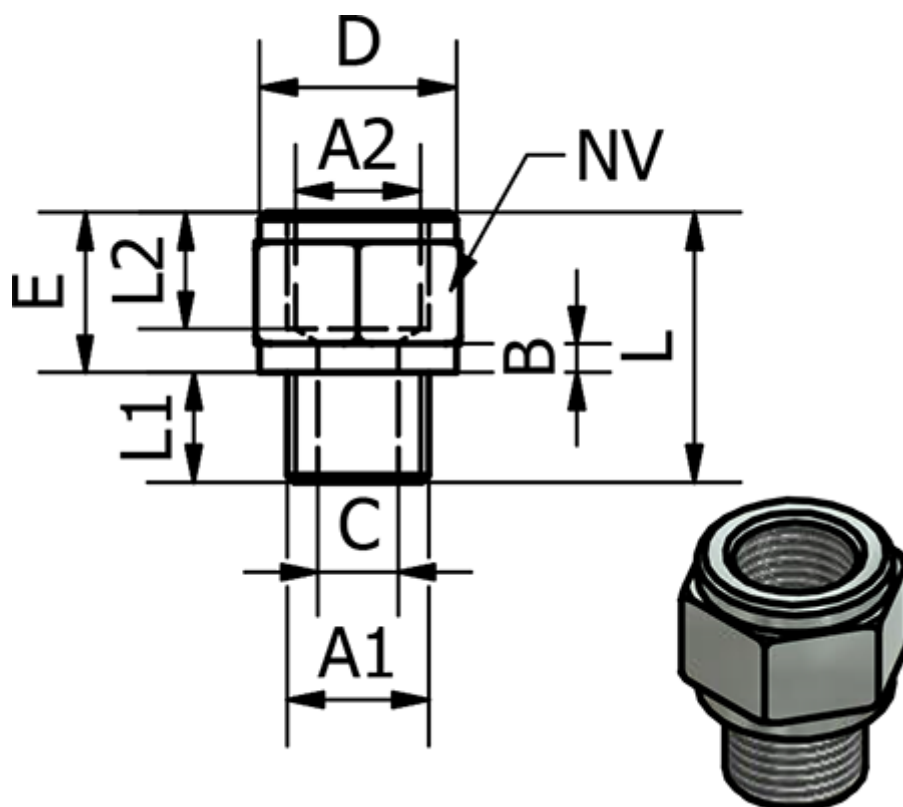

Varenummer: 5891120TR34  
Beskrivelse: Muffenippel 1120TR - 34  
R3/4" - G3/4"

## Mål

A1 = 3/4"	L2 = 12.5
A2 = 3/4"	NV = 32
B = 3	
C = 20	
D = 31.5	
E = 17	
L = 30	
L1 = 13	